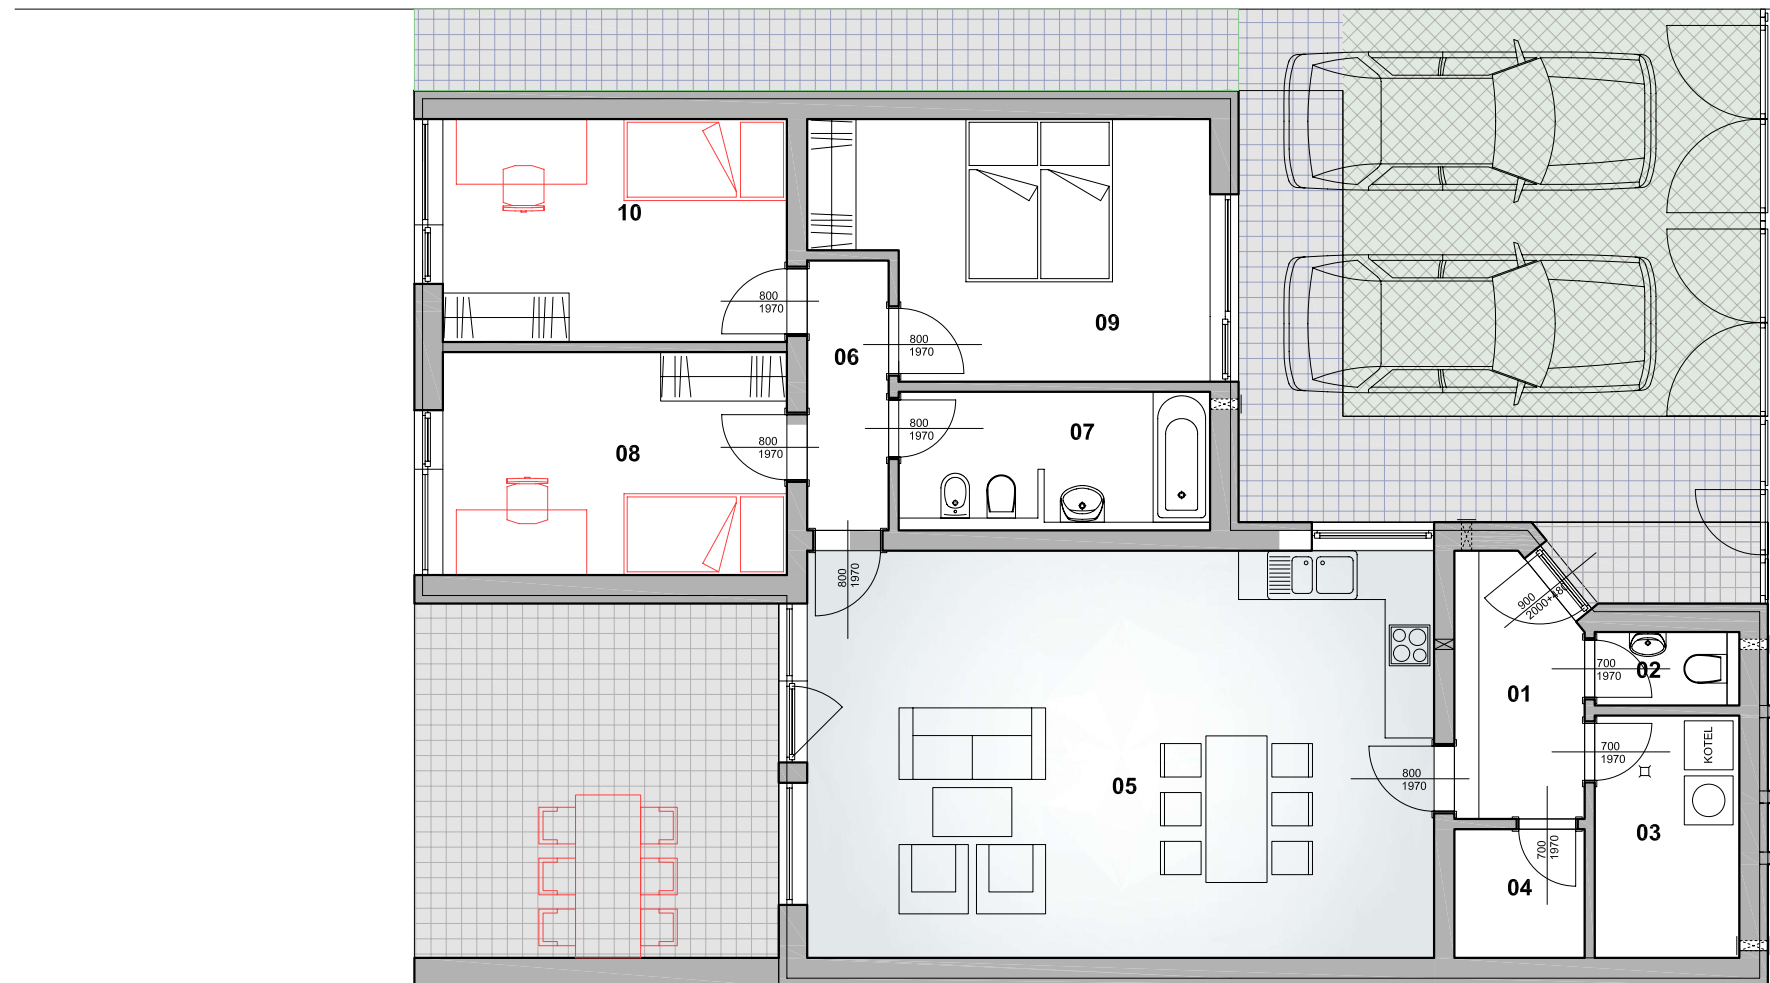

vizualizace domu - pohled z ulice

vizualizace domu - pohled ze zahrady

pozn.: uvedené vizualizace jsou pouze informačního charakteru a mohou se lišit od skutečného provedení

půdorys 1.np

DŮM 4+KK		
Číslo	Místnost	Plocha [m ²]
01	Chodba	4,86
02	WC	1,46
03	Kotelna	5,28
04	Šatna	2,52
05	Obytný prostor	38,50
06	Chodba	3,31
07	Koupelna	5,96
08	Pokoj	11,59
09	Ložnice	14,14
10	Pokoj	11,56
Užitná plocha celkem		99,18